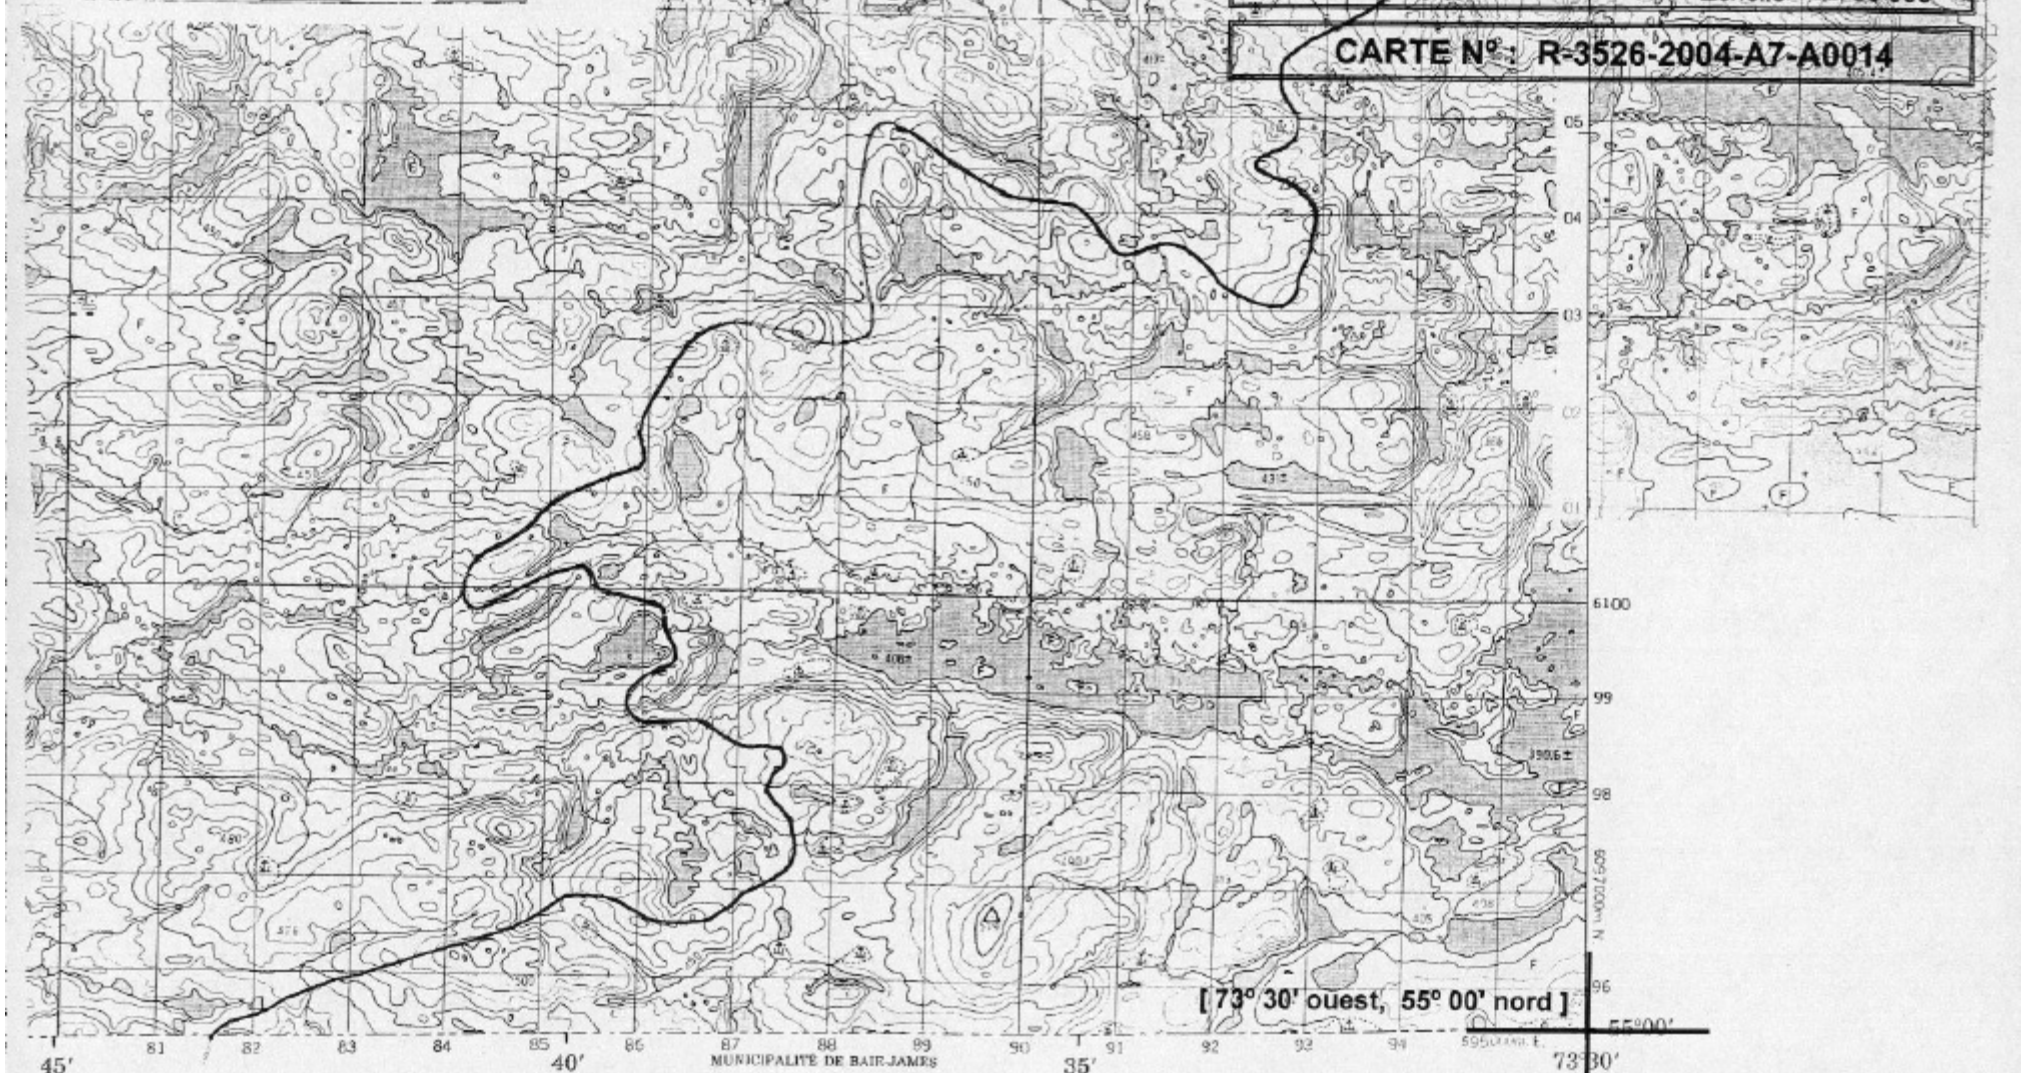

# LAC BRIBAUT

TERRITOIRE DU NOUVEAU-QUÉBEC  
QUÉBEC

Scale 1:50 000 Échelle

**CARTE DÉTAILLÉE DES TRAVAUX: Feuille 5 de 8**

Extrait des cartes 33-P/3 et 33-P/4

Quadrillage: 1 km x 1 km

Échelle 1:50 000

**CARTE N°: R-3526-2004-A7-A0014**

[73° 30' ouest, 55° 00' nord]

45'

81

82

83

84

85

86

87

88

89

90

91

92

93

94

55°00' N

73°30'

MUNICIPALITÉ DE BAIR-JAMES

55°00' N

55°00'