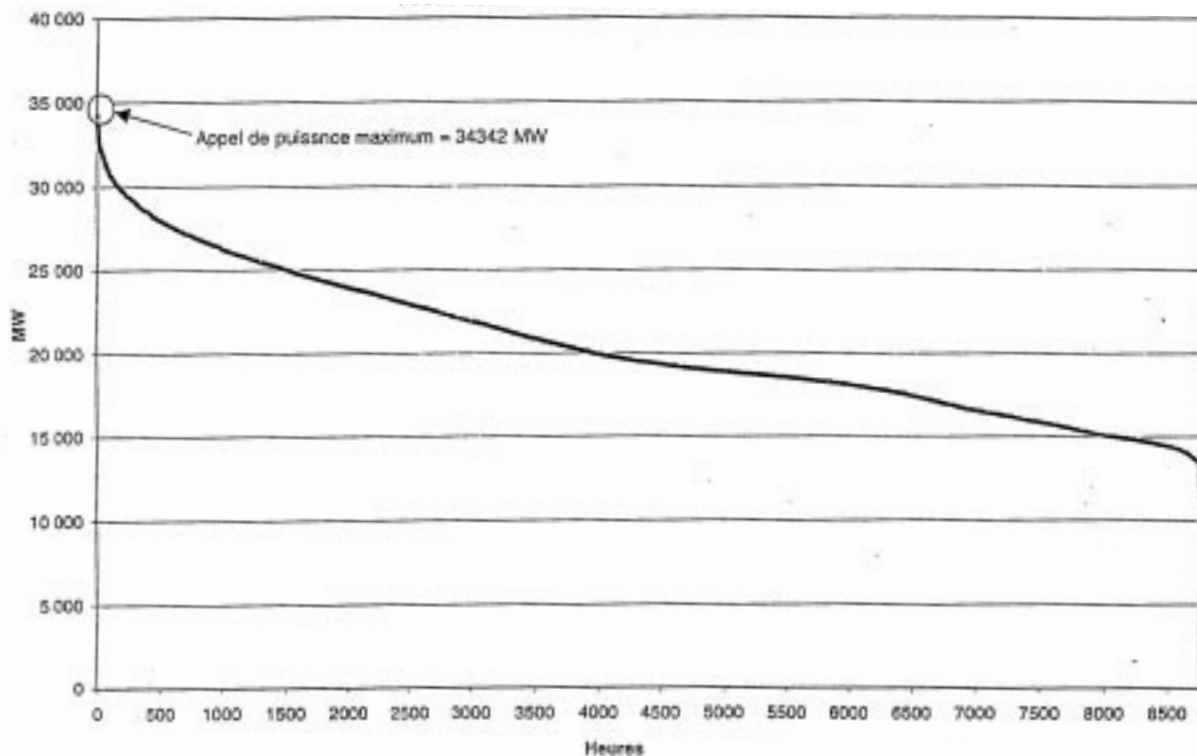

9. Le volume d'électricité patrimoniale est mesuré à chaque heure aux points de livraison sur les réseaux de transport et de distribution d'électricité et est totalisé mensuellement;

10. Le coût de l'électricité patrimoniale s'établit en multipliant le coût de fourniture de l'électricité patrimoniale tel qu'établi en vertu de l'article 52.2 de la Loi sur la Régie de l'énergie, tel qu'introduit par l'article 15 de la Loi modifiant la Loi sur la Régie de l'énergie et d'autres dispositions législatives, par le volume mensuel d'électricité patrimoniale fourni par le fournisseur d'électricité. Le produit est imputé mensuellement au distributeur d'électricité;

QUE le présent décret entre en vigueur le 24 octobre 2001.

Le greffier du Conseil exécutif,
JEAN ST-GELAIS

ANNEXE A PROFIL DES LIVRAISONS D'ÉLECTRICITÉ PATRIMONIALE