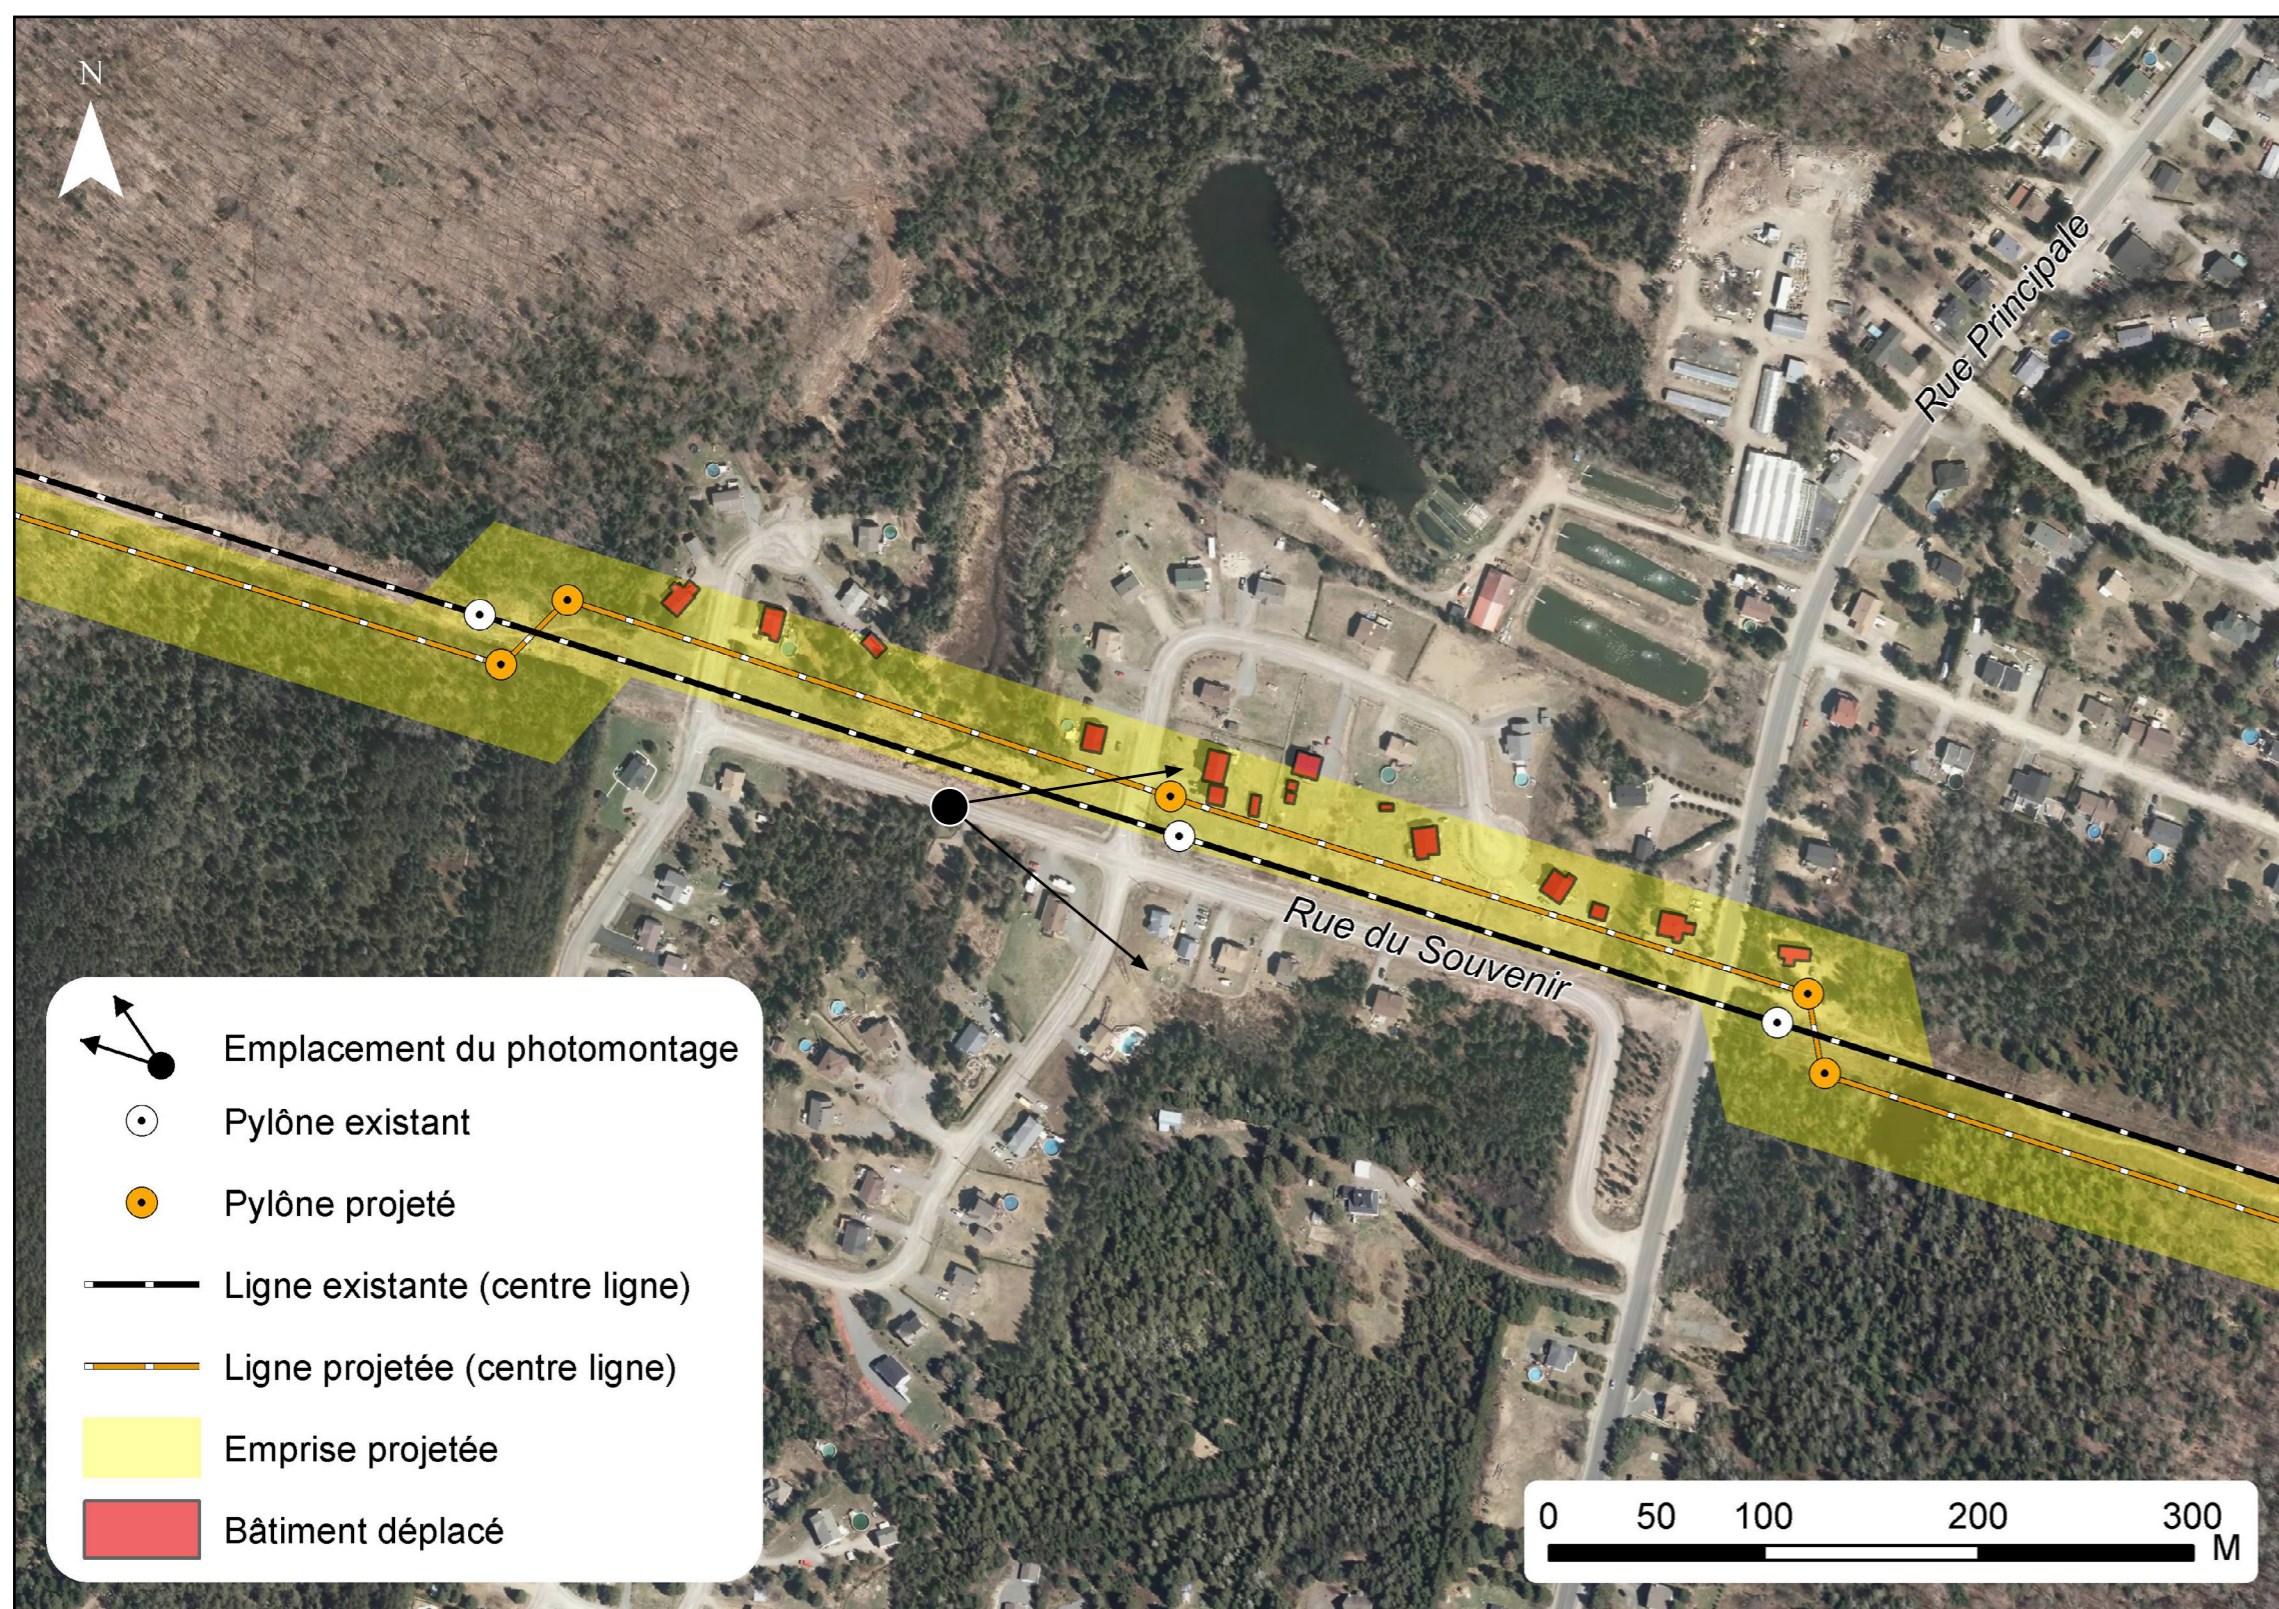

SCÉNARIO PAQUIN (DU GRAND-BRÛLÉ-DÉRIVATION SAINT-DONAT)

Domaine Levert, rue du Souvenir à Saint-Faustin-Lac-Carré

Données techniques

Orientation :	Direction est
Type de simulation :	Photomontage
Élévation de la prise de vue par rapport au sol :	1,75 m
Objectif de la caméra :	50 mm
No. de référence des fichiers :	P5488
Coordonnées de la prise de vue :	46° 7'18.90"N - 74°28'52.23"O

Situation actuelle

↓ Près d'une douzaine de bâtiments devraient être déplacés le long de la rue du Souvenir

Situation future

PHOTOMONTAGE POUR DISCUSSION