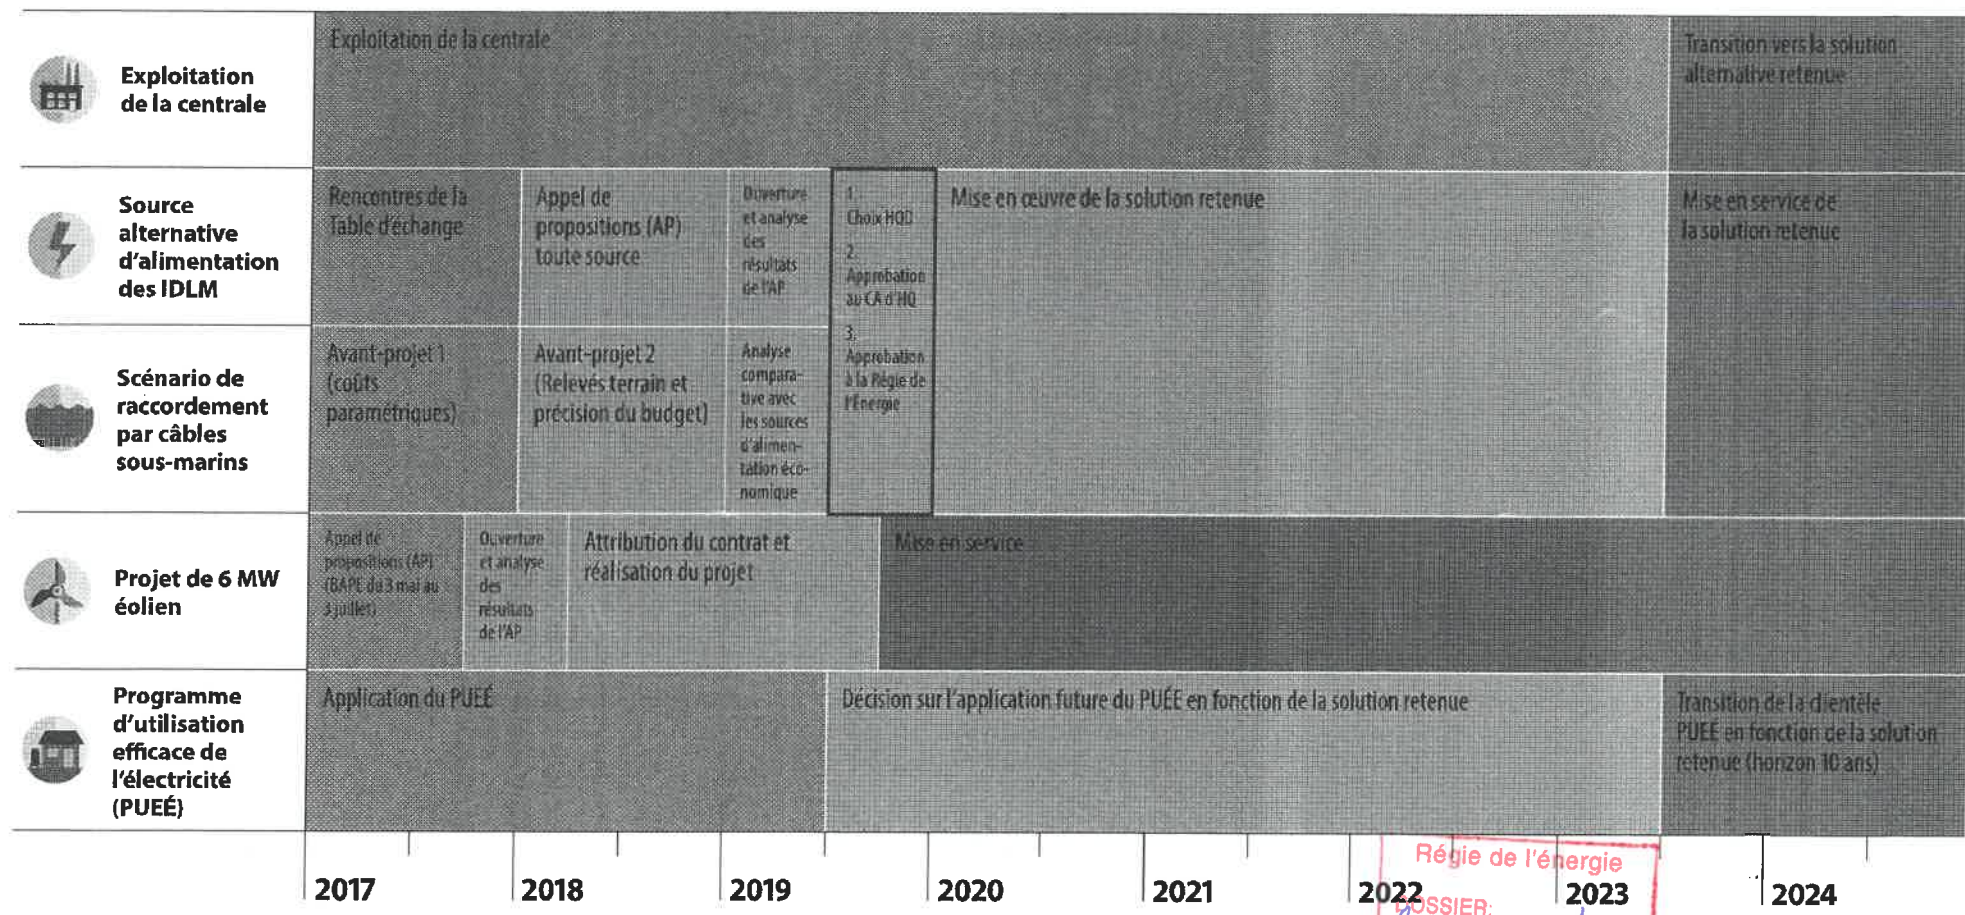

Transition énergétique | Centrale des Îles-de-la-Madeleine*

 Hydro-Québec souhaite maintenir le contact avec la population tout au long de cette transition.
Pour plus d'information : 1 855 845-7417

Régie de l'énergie
 DOSSIER:
 R. 12011.2017
 DÉPOSÉE EN AUDIENCE
 08/12/2017
 Date:
 C-ROEÉ-018
 Pièces n°:

*En date du 20 novembre 2017. Sujet à changement.

 Activité/projet en cours de réalisation
  Activité/projet à venir
  Mise en service et transition