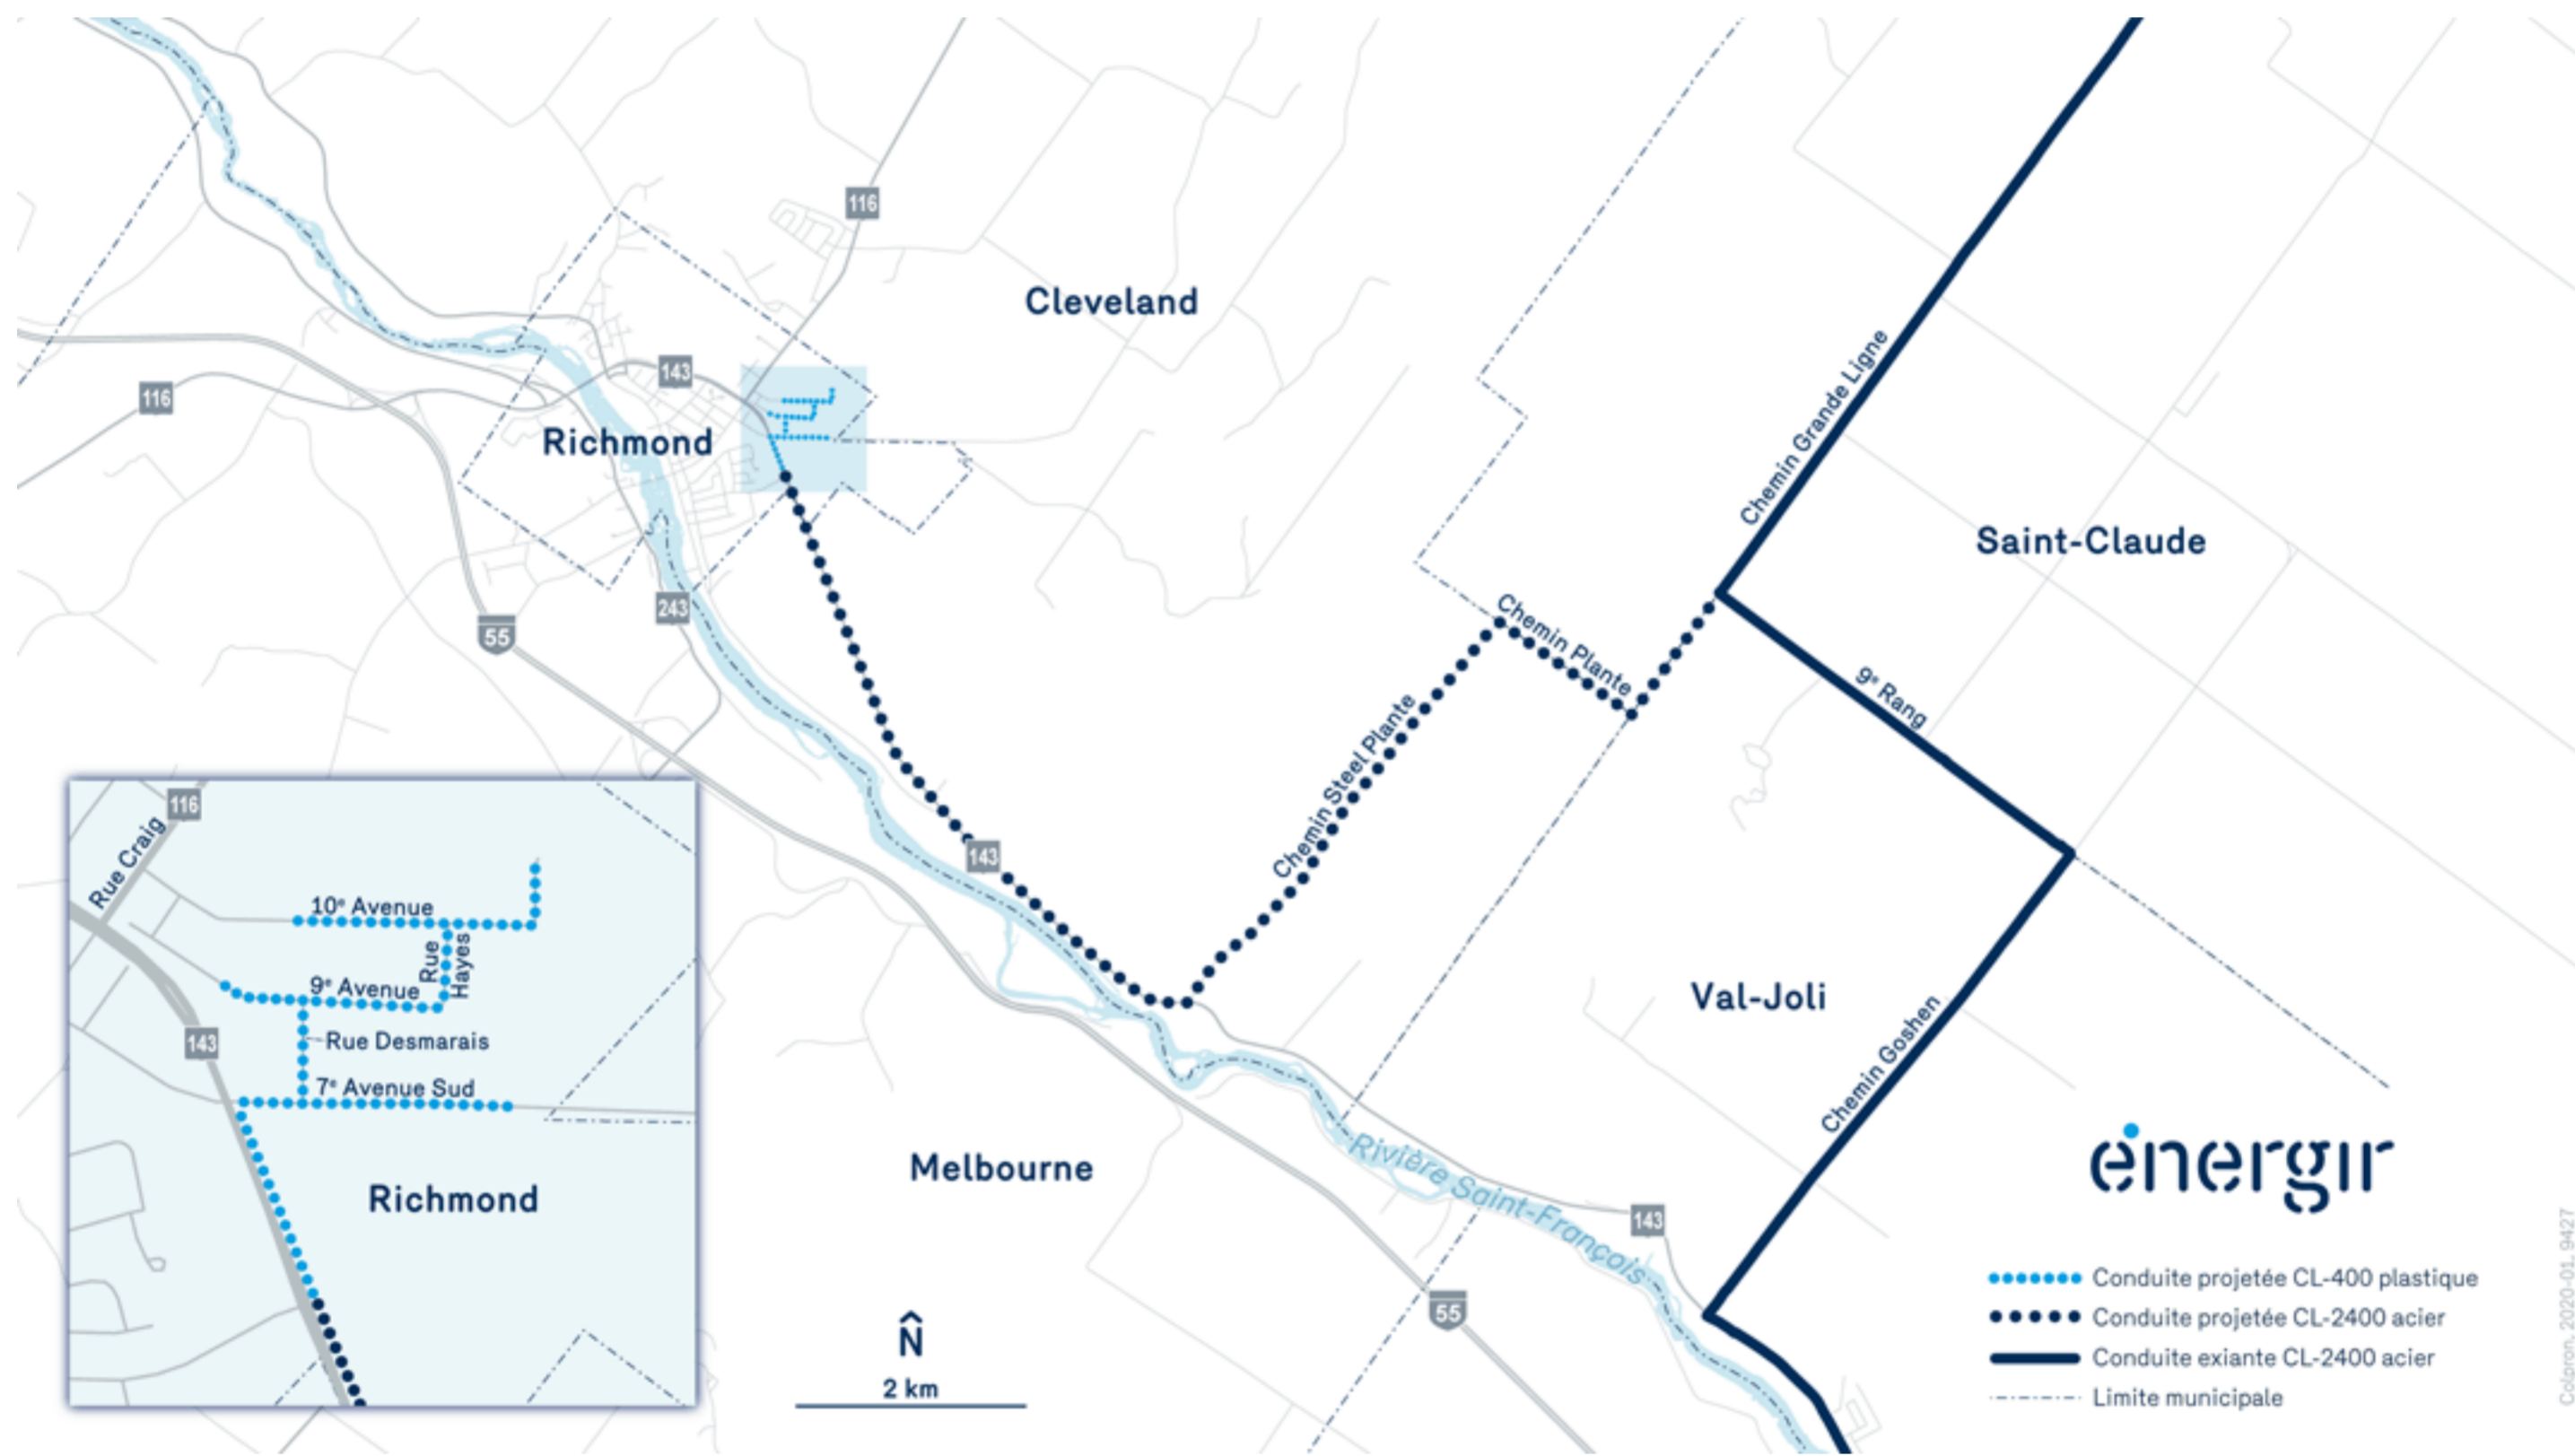

Suivi des travaux - prolongement du réseau gazier jusqu'au parc industriel de Richmond

Travaux en cours

Mise à jour 2021-08-16

Route 143

De la mi-juin à la fin août : Une voie fermée sur une distance d'environ 1 km à la fois pourrait provoquer un ralentissement de la circulation aux heures de pointe. La circulation se fera en alternance pour le tronçon touché.

Mi-août à la fin août : Suite des travaux de réfection et de raccordement.

Chemin Steel Plante

Du début-août à la mi-septembre : Circulation locale seulement en journée et circulation par alternance en soirée - Détour par le chemin de la Grande Ligne.

Parc industriel de Richmond

De la mi-août à la mi-septembre : Circulation par alternance avec signaleurs.

[Lire moins](#)

Travaux à surveiller prochainement

Mise à jour : 2021-08-09

Dans le parc industriel

Mi-août à la fin août : Circulation locale seulement (permise aux entreprises du secteur)

Impacts généraux à prévoir

- Entraves à la circulation. Voir tableau des travaux en cours pour plus de détails.
- Bruit normal occasionné par de la machinerie et de la poussière.

Mesures d'atténuation

- Les tranchées seront remblayées au fur et à mesure, par tronçon, ce qui signifie que l'accès direct aux résidences ou aux commerces ne sera généralement restreint que pour quelques jours.
- Lorsque nécessaire, des plaques d'acier peuvent être installées pour permettre l'accès aux entrées des résidences et commerces.
- De la signalisation appropriée sera mise en place où nécessaire.
- Nous remettons les terrains en état selon les normes après notre passage ou quand la température nous le permettra.

Contactez-nous pour toutes questions ou commentaires

Énergir s'engage à demeurer en communication avec le public et ses parties prenantes intéressées.

Tous les citoyens peuvent communiquer directement avec les intervenants du projet en composant le 1 844 483-1313 ou en nous écrivant par courriel.

Votre espace

- Résidentiel
- Affaires
- Grandes entreprises
- Partenaires certifiés en gaz naturel d'Énergir
- Ingénieurs-conseils
- Entrepreneurs généraux et constructeurs
- Fournisseurs
- Accès aux installations

À propos d'Énergir

- L'entreprise
- Nos énergies
- Salle de presse
- Emplois

Autres sites / Accès rapides

- Gaz Métro GNL
- École de Technologie Gazière
- Facteurs de conversion
- Info-Excavation
- Prix du gaz naturel
- Travaux à proximité d'infrastructures souterraines
- Travaux dans nos emprises

Contactez-nous

Besoin de plus d'information? Communiquez avec nous.

Par téléphone au 1 800 361-4568 ou par courriel.